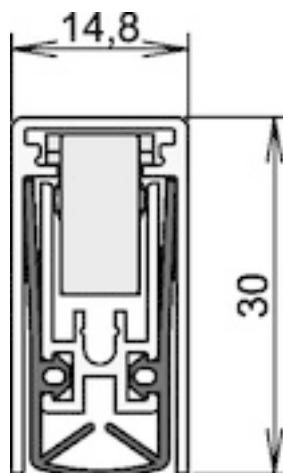

Türdichtung Schall-Ex® L-15/30 WS 1-880 1-s.L.1083mm Alu.silberf.HLT ATHMER

Artikel-Nr.
E6432908

Gewicht in kg
0,56

Zolltarifnummer
83024900

Produktdetails

Anschlagrichtung	links/rechts
Ausführung	Holz Türen
Auslösung	1-seitig
Dichtprofil/Material	Silikon
Dichtungshub	20 mm
Farbe	grau
Hersteller / Marke	Athmer
Länge	1083 mm
Material	Aluminium
Modell	1-880
Nutbreite	14,8 mm
Nuthöhe	30 mm
Oberfläche	silberfarben eloxiert

Eigenschaften

für Holztüren

- Auslösung 1-seitig auf Bandseite
- Schalldämmwerte: 52 dB 7 mm Bodenluft, 51 dB bei 15 mm Bodenluft
- für Bodenspalte bis 20 mm
- Aluminiumgehäuse
- mit Zubehör 5382

Technische Daten

Weitere technische Eigenschaften:

- Kürzbar um: 125mm

Hinweise

Holztüren links/rechts