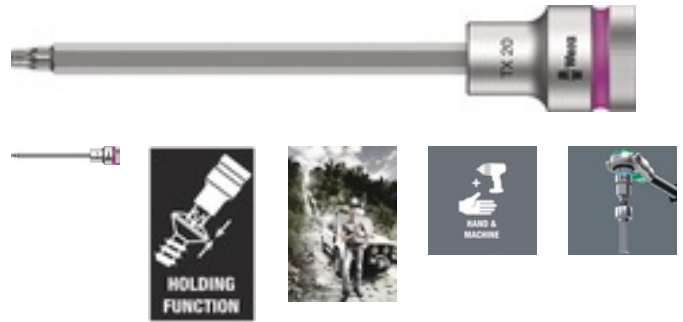

# Steckschlüsseinsatz 8767 C HF TORX® 1/2 Zoll T20 L. 140mm WERA

**Artikel-Nr.**  
E6446530

**Gewicht in kg**  
0,12

**Zolltarifnummer**  
82079030

## Produktdetails

Antriebsvierkant	1/2 "
Antriebsvierkant mm	12,5 mm
Größe	T20
Hersteller / Marke	Wera
Länge	140 mm
Oberfläche	matt verchromt

## Eigenschaften

12,5 mm (1/2 ")-Vierkantantrieb

- mit Haltefunktion und Farbleitsystem
- legierter Werkzeugstahl - matt verchromt für Schrauben mit Innen-TORX®-Profil

## Hinweise

Länge 140 mm