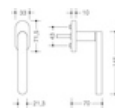

# Fenstergriff 270XAFG.1 VA ma geschl.40mm Stand. HEWI

**Artikel-Nr.**  
E6450354

**Gewicht in kg**  
0,001

**Zolltarifnummer**  
00000000

## Produktdetails

Anschlagrichtung	DIN links / rechts
Ausführung	Standard
Farb-Nr.	XA
Griff-Ø	21,3 mm
Hersteller / Marke	Hewi
Material	Edelstahl
Modell	270XAFG.1
Oberfläche	matt
Rastung	90 Degree
Sockelbreite	31,5 mm
Sockelhöhe	70 mm
Stiftvorstand	40 mm

## Eigenschaften

**Edelstahl**

- Ansatz-Durchmesser 21,3 mm
- Länge 145 mm
- mit 7 mm Vierkantstift
- Ovalrosette 71,5 x 33 mm
- mit Stützzapfen
- Lieferung ohne Befestigungsschrauben
- Oberfläche des Fenstergriffes und der Rosette matt geschliffen
- im Auftragsfall bitte die genaue Stifflänge angeben

**Technische Daten**

Weitere technische Eigenschaften:

- Grifflänge: 145mm
- Nocken-Ø: 10mm
- Lochabstand: 43mm
- Sockelstärke: 12mm
- Vierkant: 7mm

---

**Hinweise**

---

Standard