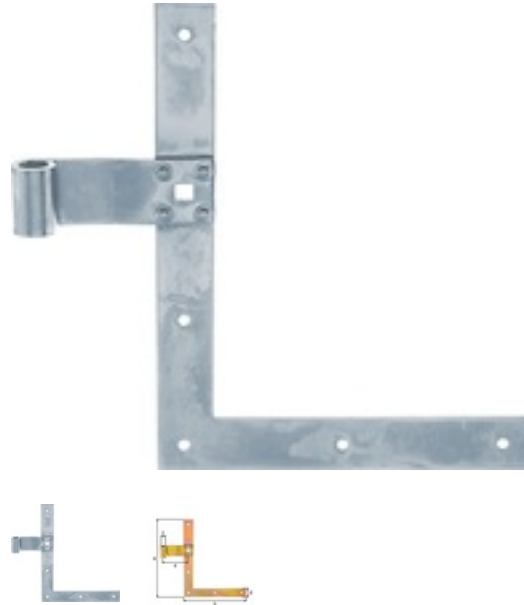

# Fensterl.-Winkelb.L.250x200mm B.30mm S.3mm STA galv.verz.d.pass.R ger.GAH

**Artikel-Nr.**  
E6463988

**EAN**  
4004338313326

**Gewicht in kg**  
0,43

**Zolltarifnummer**  
00000000

## Produktdetails

Anzahl Löcher	5 / 1
Ausführung	R gerade
Breite	30 mm
Hersteller / Marke	Gah
Länge	250 x 200 mm
Material	Stahl
Material Rolle	35 x 4 mm
Oberfläche	galvanisch verzinkt, dickschichtpassiviert
Stärke	3 mm

## Eigenschaften

Ausführung:

- Abschluss gerade
- Material: Stahl roh, Oberfläche: galvanisch verzinkt, dickschichtpassiviert
- Anzahl Löcher 5 / 1
- Loch-Ø 5,5 / 9 x 9 mm

## Technische Daten

Weitere technische Eigenschaften:

- Loch-Ø: 5,5 / 9 x 9mm
- Maß d: 30mm
- Maß e: 75mm
- Maß a: 250mm
- Maß b: 200mm
- Maß c Ø: 13mm

---