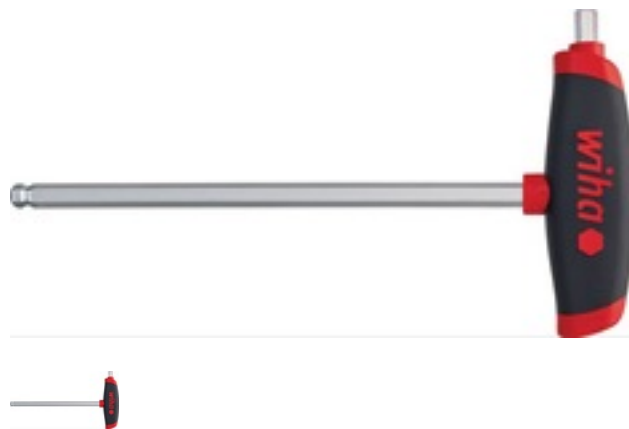

Stiftschlüssel m,Quergr,SW 8mm Klingen-L,200mm 6-KT m,Kugelk,+Seitenabtr,WIHA

Artikel-Nr.
E6466124

EAN
4010995454586

Gewicht in kg
0,165

Zolltarifnummer
82054000

Produktdetails

Ausführung	Sechskant mit Kugelkopf + Seitenantrieb
Hersteller / Marke	Wiha
Klingenlänge	200 mm
Material	Chrom-Vanadium-Stahl
Quergriffbreite	17 mm
Schlüsselweite	8 mm

Eigenschaften

- Stiftschlüssel mit Quergriff ComfortGrip
- Sechskant-Kugelkopf mit Seitenantrieb, mattverchromt

Technische Daten

- Weitere technische Eigenschaften:
- Gewicht: 164g

Hinweise

Sechskant mit Kugelkopf + Seitenantrieb