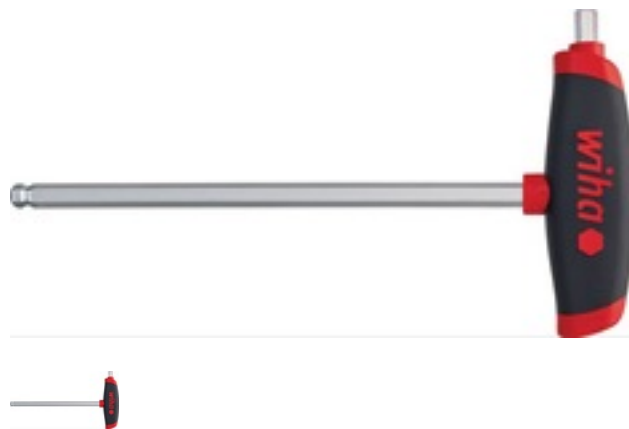

Stiftschlüssel m,Quergr,SW 10mm Klingen-L,200mm 6-KT m,Kugelk,+Seitenabtr,WIHA

Artikel-Nr.
E6466402

EAN
4010995454593

Gewicht in kg
0,225

Zolltarifnummer
82054000

Produktdetails

Ausführung	Sechskant mit Kugelkopf + Seitenabtrieb
Hersteller / Marke	Wiha
Klingenlänge	200 mm
Material	Chrom-Vanadium-Stahl
Quergriffbreite	22 mm
Schlüsselweite	10 mm

Eigenschaften

- Stiftschlüssel mit Quergriff ComfortGrip
- Sechskant-Kugelkopf mit Seitenabtrieb, mattverchromt

Technische Daten

- Weitere technische Eigenschaften:
- Gewicht: 240g

Hinweise

Sechskant mit Kugelkopf + Seitenabtrieb