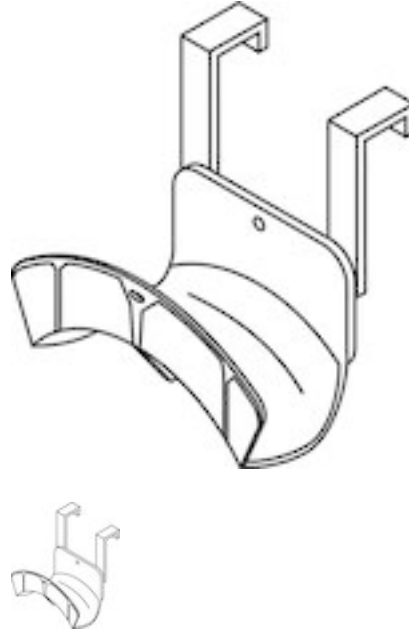

Kabel- und Schlauchaufhängung, schwere Ausführung

Artikel-Nr.
E811598

EAN
None

Gewicht in kg
5

Zolltarifnummer
39199000

Produktdetails

- Kabel- und Schlauchaufhängung, schwere Ausführung verzinkt
- Ohne Werkzeug montierbar Bei Bestellung von Zubehör ohne Hauptartikel können zusätzliche Frachtkosten entstehen.

Ausführung

Kabel -und Schlauchaufhängung