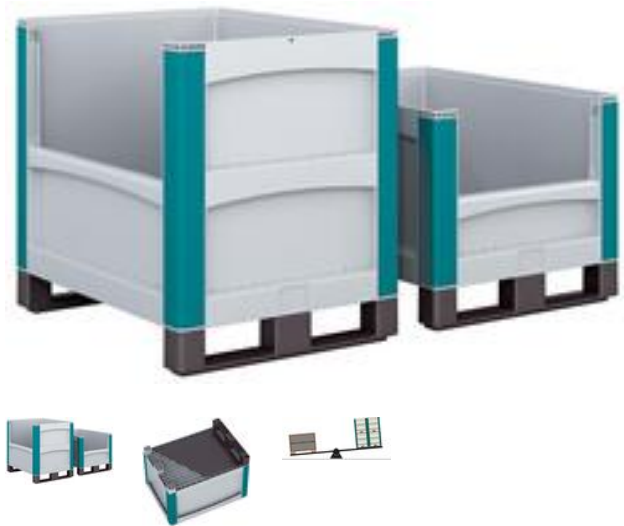

Palettenbox, PP, Volumen 223 Liter, BxTxH 800x600x720 mm, Entnahmeöffnung längsseitig, mit Kufen, ohne Deckel

Artikel-Nr.
E817229

EAN
4255610500525

Gewicht in kg
18,1

Zolltarifnummer
76169990

Produktdetails

- Gelungene Alternative zur bekannten Gitterbox, da die Palettenboxen sich Ihrem Bedarf entsprechend anpassen
- Um ein Vielfaches leichter als Metallboxen
- 3-fach stapelbar
- Standardfarbe grau, Ecken grün
- Mit 2 Kufen
- Einseitige Entnahmeöffnung
- Ohne Deckel
- Öffnung längsseitig

Anlieferung	montiert
Auflast	1.500 kg
Ausführung Palettenbox	2_Kufen
Außenmaße Breite	800 mm
Außenmaße Höhe	720 mm
Außenmaße Tiefe	600 mm
Bodenkonstruktion	geschlossen
Deckel	nein
Farbe	grau

Innenmaß Breite	725 mm
Innenmaß Höhe	573 mm
Innenmaß Tiefe	525 mm
Traglast statisch	500 kg
Volumen	223 l
Wandkonstruktion	geschlossen_mit_Eingrifföffnung
