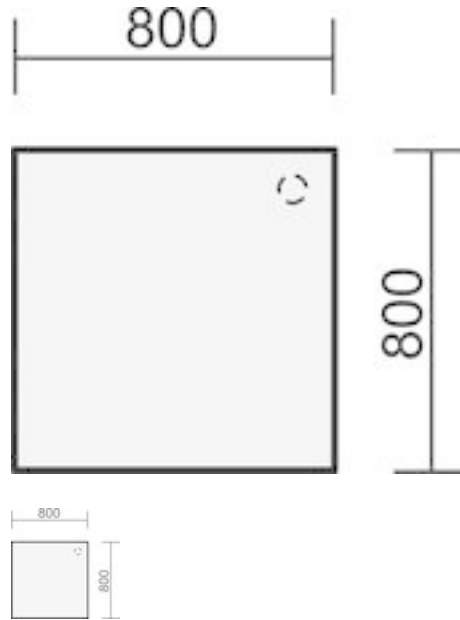

Anbautisch rund, BxTxH 800-1200x1047x720 mm, Platte lichtgrau, Stützfuß lichtgrau

Artikel-Nr.
E859704

EAN
4038933017020

Gewicht in kg
29

Zolltarifnummer
48191000

Produktdetails

- Mit 2 Stützfüßen
- Inkl. Montagesatz

Abmessung Breite	1047 mm
Abmessung Höhe	720 mm
Abmessung Tiefe	800/1200 mm
Anlieferung	zerlegt
Ausführung Tischplatte	Kreis
Farbe Gestell	lichtgrau
Material Tischplatte	Spanplatte, beschichtet
Plattenfarbe	lichtgrau
Plattenstärke	25 mm
Verkettung	rechts + links montierbar