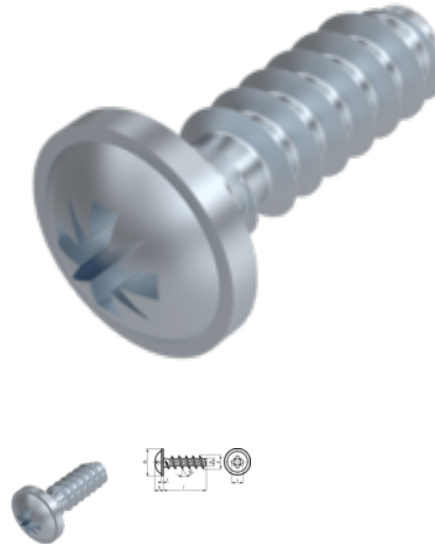

# PLASFAST 30° Linsenkopfschraube mit Scheibe, STP 2, 5x8, ST, verzinkt, standard, 5 µm, Zn5/An/T0, Z 1

**Artikel-Nr.**  
W0264AAAC0258

**EAN**  
None

**Gewicht in kg**  
0

**Zolltarifnummer**  
73181499

**Kraftangriff Typ**  
Pozidriv Kreuzschlitz

**Durchmesser**  
2,5 mm

**Länge**  
8 mm

## Produktdetails

Material	Stahl
Gesamtlänge l	8 mm
Länge	8 mm
Norm	PLASFAST 30°
Durchmesser	2.5 mm
Kopfhöhe k	1.8 mm
Beschichtung	verzinkt, standard, 5 µm, Zn5/An/T0
Kopfdurchmesser dk	5 mm
Kraftangriff Typ	Pozidriv Kreuzschlitz
Durchmesser d1	1.4 mm
Güte	ST
Kraftangriff s	Z 1
Durchmesser d	2,5 mm

## Artikelvarianten

Durchmesser (mm)	2,2	2,5	3	3,5	4	5	6
Länge (mm)							
5	•	•					
6	•	•	•				
8	•	•		•	•		
10	•	•	•	•	•		
12		•	•	•		•	
14				•		•	
16			•	•	•	•	•
20			•	•	•	•	•
25				•	•	•	•
30						•	